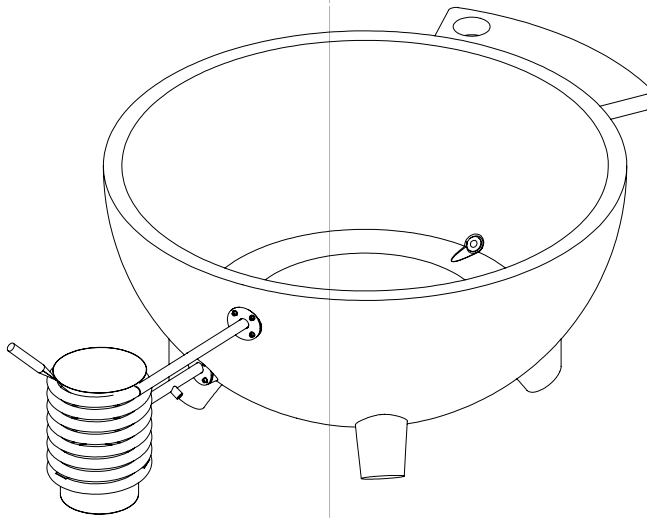

Welteevree Dutchtub 4P

Designer *Ontwerper*
Floris Schoonderbeek

Price *Prijs*
€ 4.950

Material *Materiaal*
Glass Fibre Polyester and Stainless Steel
Glasfiber Polyester en RVS

Dimensions *Afmetingen*
170 x 260 x 84 cm

Weight *Gewicht*
75 kg

Colors *Kleuren*
Dutchtub Orange, Ocean Green, Light Blue, Reed Green, Pigeon Blue, Dark Grey

Delivery *Levertijd*
1 - 4 weeks
1 - 4 weken

Packaging *Verpakking*
Delivered in a wooden crate
Wordt in een houten krat geleverd
210cm x 180cm x 100cm - 120 kg

(Prices including 19 % Dutch VAT)
(Prijzen inclusief 19% BTW)

Additional *Overig*

The Dutchtub 4P will be delivered with a fire basket for the spiral, a special wok, a turbo valve for fast heating and a fiberglass cover.
De Dutchtub 4P wordt geleverd met een stookmandje voor in de spiraal, een speciale wok, een turbo-aansluiting voor het snel verwarmen en een fiberglas cover.

Options *Opties*

The options will be delivered in the Dutchtub packaging without extra costs.
De opties worden geleverd in de Dutchtub verpakking zonder extra kosten.