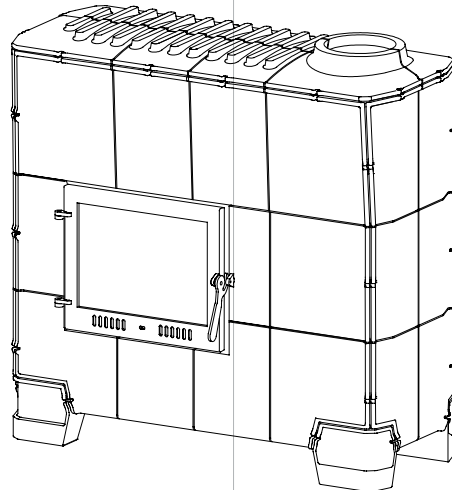

Additional *Overig*
Collaboration with Koninklijke
Tichelaar Makkum
In samenwerking met Koninklijke
Tichelaar Makkum

Delivery *Levertijd*
1- 8 weeks
1 - 8 weken

Weltevre Tilestove large

Price *Prijs*
Netherlands
black, green & white
€ 7400
handpainted
€ 14.234

Outside the Netherlands
black, green & white
€ 9.990
handpainted
€ 16.293

Dimensions *Afmetingen*
98 x 41 x 97 cm

Connection diameter
Doorsnede aansluiting
ø 15 cm

Weight *Gewicht*
250 kg

Capacity *Capaciteit*
± 120m³ (depending on the level of
insulation of the room)
± 120 m³ (afhankelijk van de
isolatiewaarde van de ruimte)

Options *Opties*
Floor plate *Vloerplaat*
€ 350 (NL)
€ 480 (outside NL)

(Prices including 19 % Dutch VAT)
(Prijzen inclusief 19% BTW)

Placement *Plaatsen*

Inside the Netherlands in
consultation.

Outside the Netherlands we deliver
the Tilestove on a Blok palet with
instruction video for placement.

Binnen Nederland plaatsen we in
overleg.

Buiten Nederland leveren we de
Tilestove op een Blok palet met video
instructie voor plaatsen.

Installation *Installatie*

Let the smokey chanel and
connection with the Tilestove done by
an expert. Weltevre doesn't install
the chimney or makes the connection
to the smoke channel.

Laat het rookkanaal en de aansluiting
met de Tilestove altijd uitvoeren door
een vakman. Weltevre verzorgt niet
voor het rookkanaal of de aansluiting
daar op.