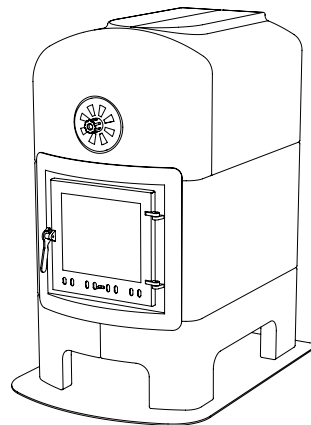

Weltevre Stonestove

Designer *Ontwerper*
Vanhoffontwerpen

Price *Prijs*
€ 5.900

Material *Materiaal*
Heat resistant concrete,
Corten® steel
Hittebestendig beton, Corten® staal

Dimensions *Afmetingen*
52 x 81 x 100 cm

Colors *Kleuren*
Light grey (Please note: because of the natural components in concrete, slight color-differences can occur)
Licht grijs (Let op: omdat de grondstoffen van beton natuurproducten zijn, kan er enig kleurverschil per kachel optreden)

Weight *Gewicht*
350 kg

Additional *Overig*
Delivered with a floor plate.
Wordt geleverd met een vloerplaat.

(Prices including 19 % Dutch VAT)
(Prijzen inclusief 19% BTW)

Weltevre Wheelbench

Designer *Ontwerper*
Rogier Martens

Price *Prijs*
€ 1.140

Material *Materiaal*
Accoya® wood
Accoya® hout

Dimensions *Afmetingen*
215 x 45 x 70 cm

Weight *Gewicht*
25 kg

Delivery *Levertijd*
1 - 2 weeks
1 - 2 weken

Packaging *Verpakking*
Delivered in a construction box
Wordt als bouw pakket geleverd
210cm x 55cm x 12cm - 25 kg

Delivery *Levertijd*
1 - 8 weeks
1 - 8 weken

Placement *Plaatsen*
Inside the Netherlands in consultation.
Outside the Netherlands we deliver the Stonestove on a Block palet with instruction video for placement.
Binnen Nederland plaatsen we in overleg.
Buiten Nederland leveren we de Stonestove op een Blok palet met video instructie voor plaatsen.

Installation *Installatie*
Let the smokey chanel and connection with the Stonestove done by an expert. Weltevre doesn't install the chimney or makes the connection to the smoke channel.
Laat het rookkanaal en de aansluiting met de Stonestove altijd uitvoeren door een vakman. Weltevre verzorgt niet voor het rookkanaal of de aansluiting daar op.

Certification *Certificering*
CE and EN13240 tested
CE en EN13240 getest