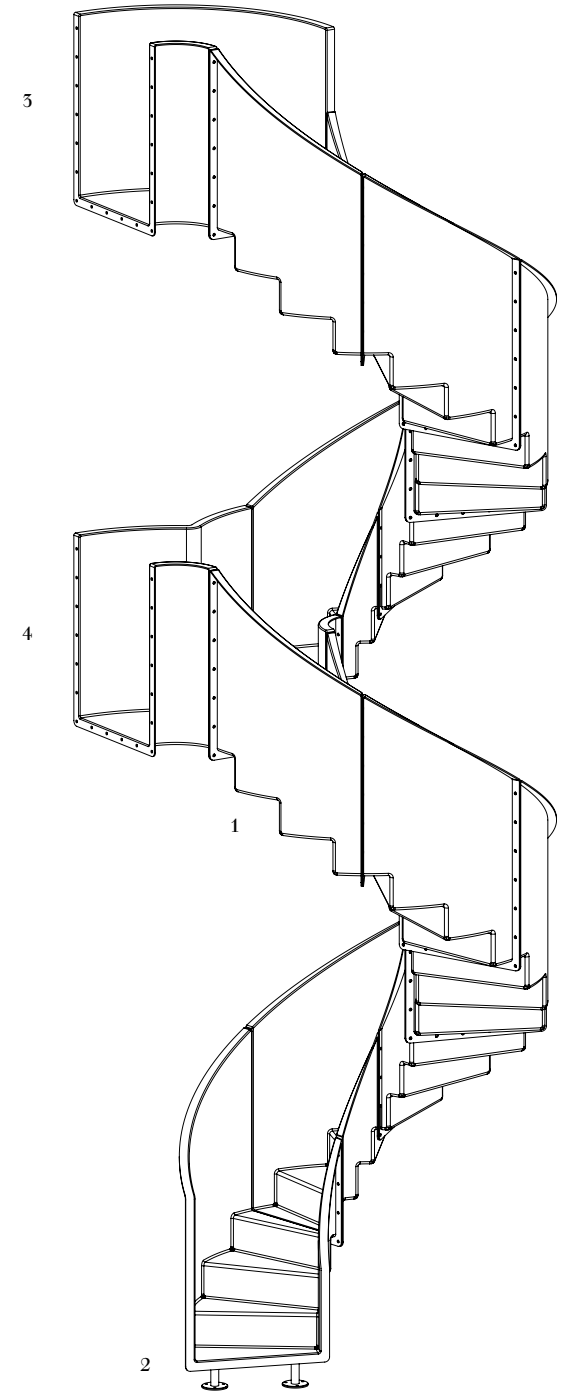

Constructed Elementstair (3 floor example)
Elementstair-constructie (voorbeeld met 3 verdiepingen)