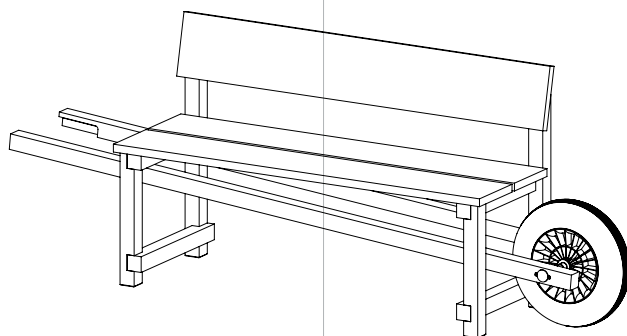

Weight *Gewicht*
350 kg

Additional *Overig*
Delivered with a floor plate.
Wordt geleverd met een vloerplaat.

(Prices including 19 % Dutch VAT)
(Prijzen inclusief 19% BTW)

Weltevre Wheelbench

Designer *Ontwerper*
Rogier Martens

Price *Prijs*
€ 1.140

Material *Materiaal*
Accoya® wood
Accoya® hout

Dimensions *Afmetingen*
215 x 45 x 70 cm

Weight *Gewicht*
25 kg

Delivery *Levertijd*
1 - 2 weeks
1 - 2 weken

Packaging *Verpakking*
Delivered in a construction box
Wordt als bouw pakket geleverd
210cm x 55cm x 12cm - 25 kg

Delivery *Levertijd*
1 - 8 weeks
1 - 8 weken

Placement *Plaatsen*
Inside the Netherlands in consultation.
Outside the Netherlands we deliver the Stonestove on a Block palet with instruction video for placement.
Binnen Nederland plaatsen we in overleg.
Buiten Nederland leveren we de Stonestove op een Blok palet met video instructie voor plaatsen.

Installation *Installatie*
Let the smokey chanel and connection with the Stonestove done by an expert. Weltevre doesn't install the chimney or makes the connection to the smoke channel.
Laat het rookkanaal en de aansluiting met de Stonestove altijd uitvoeren door een vakman. Weltevre verzorgt niet voor het rookkanaal of de aansluiting daar op.

Certification *Certificering*
CE and EN13240 tested
CE en EN13240 getest

Additional *Overig*
Made of Accoya® wood and lasts for 50 years
Gemaakt van Accoya® hout en gaat 50 jaar mee

(Prices including 19 % Dutch VAT)
(Prijzen inclusief 19% BTW)

Capacity *Capaciteit*
10,4 kW, 85% efficiency ± 120m³
(depending on the level of insulation of the room)
10,4 kW, 85% rendement, ± 120 m³
(afhankelijk van de isolatiewaarde van de ruimte)